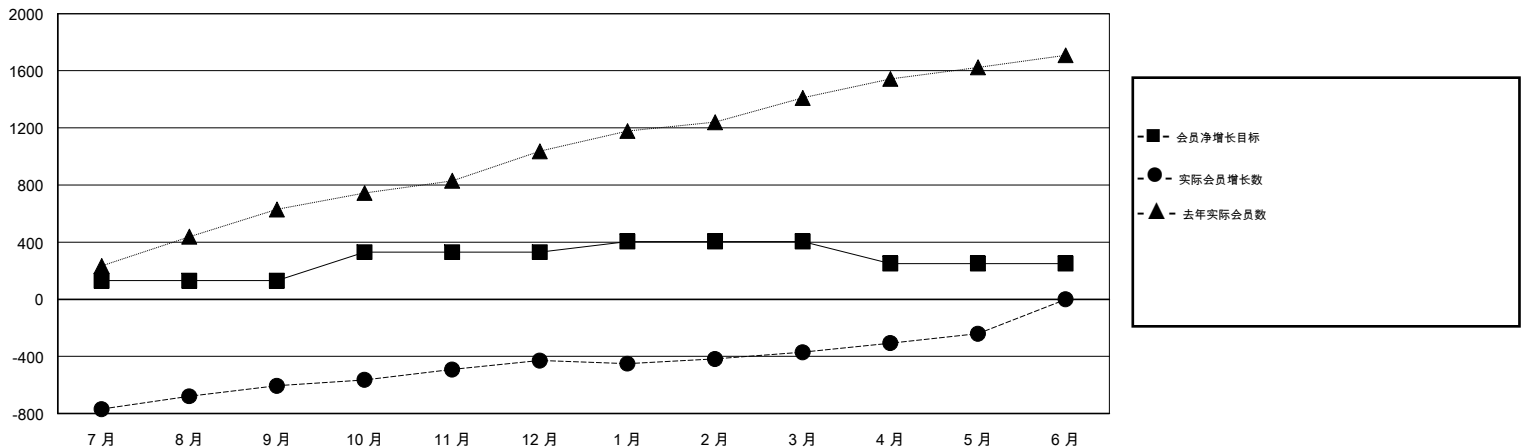

# MONTHLY MEMBERSHIP PROGRESS REPORT

District 386

Results as of: 05/31/2018

GMT: ZIYU LIN

地点 CHINA

GMT宪章区

分会			
成果 2017-2018			
季	新分会目标	新会	会员流失的分会
7月/8月/9月	2	0	0
10月/11月/12月	4	2	3
1月/2月/3月	3	2	1
4月/5月/6月	1	1	0

位会员@每位须缴			
成果 2017-2018			
季	会员净增长目标	实际会员增长数	实际退会会员 (包括转会)
7月/8月/9月	130	457	1,007
10月/11月/12月	200	198	7
1月/2月/3月	75	138	74
4月/5月/6月	-155	141	8

目标与实际新会累积

目标和实际会员累积

已取消的分会: 4	135 CLUBS OF 157 增添1位或以上的新会员	性别分布 男 3,098 (56.82%) 女 2,354 (43.18%) 年度女性会员百分比目标: 50%
放弃的会员 过世 0 分会已取消 0 其他 1,096 总计 1,096	<a href="#">点击这里取得累计会员数据</a>	总计家庭单位会员数 376 支付减半会费的家庭会员 191