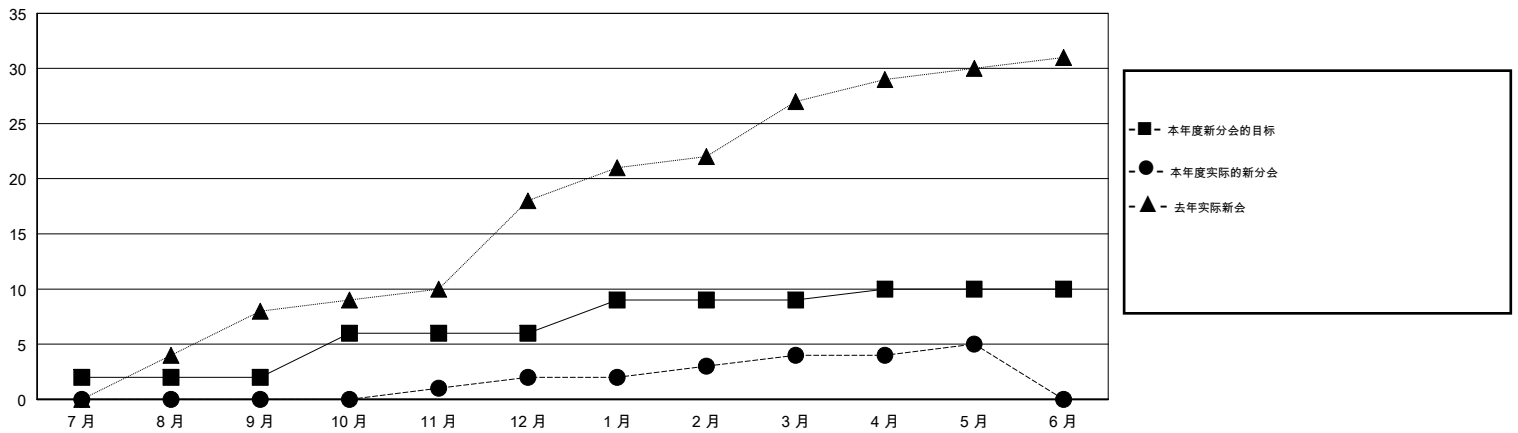

# MONTHLY MEMBERSHIP PROGRESS REPORT

District 386

Results as of: 05/31/2018

GMT: ZIYU LIN

地点 CHINA

GMT宪章区

分会			
成果 2017-2018			
季	新分会目标	新会	会员流失的分会
7月/8月/9月	2	0	0
10月/11月/12月	4	2	3
1月/2月/3月	3	2	1
4月/5月/6月	1	1	0

位会员@每位须缴			
成果 2017-2018			
季	会员净增长目标	实际会员增长数	实际退会会员 (包括转会)
7月/8月/9月	130	457	1,007
10月/11月/12月	200	198	7
1月/2月/3月	75	138	74
4月/5月/6月	-155	141	8

目标与实际新会累积

目标和实际会员累积

已取消的分会: 4	135 CLUBS OF 157 增添1位或以上的新会员	性别分布 男 3,098 (56.82%) 女 2,354 (43.18%) 年度女性会员百分比目标: 50%
放弃的会员 过世 0 分会已取消 0 其他 1,096 总计 1,096	<a href="#">点击这里取得累计会员数据</a>	总计家庭单位会员数 376 支付减半会费的家庭会员 191